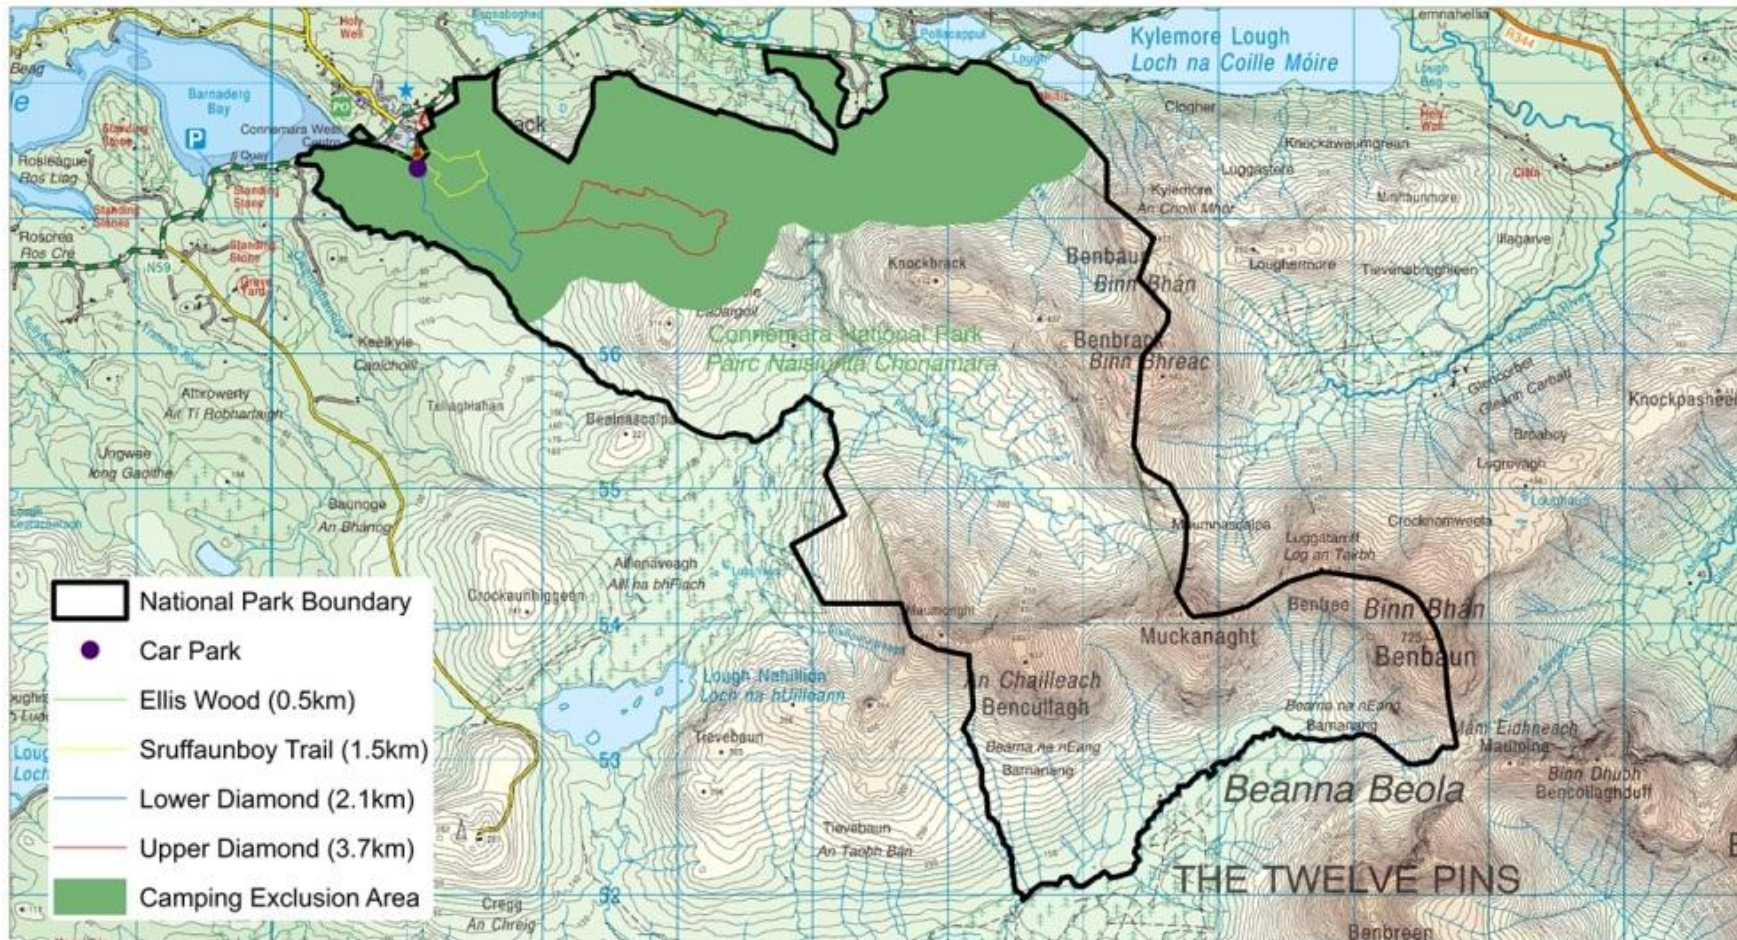

# Páirc Náisiúnta Chonamara Connemara National Park

0 1.25 2.5 5 Kilometers

Ordnance Survey Ireland License No. EN 0059216  
© Ordnance Survey Ireland Government of Ireland